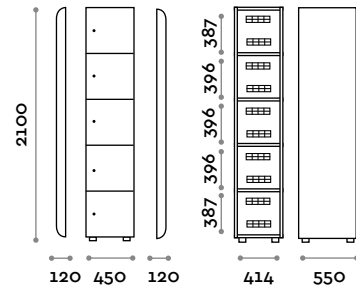

Schrank mit 1 Tür

ASM02

Schrank mit 2 Türen

ASM03

Schrank mit 5 Türen

Griffe

Inbegriffen

- **HAN 03**

Griff aus Zamak

Abmessungen

B 42 mm / T 12 mm / H 106 mm

Chrom glänzend

Nummer

Inbegriffen

ACCTAI

Nummer auf einer Edelstahlplatte
(135×40 mm) eingraviert. Befestigung
mit Schrauben.