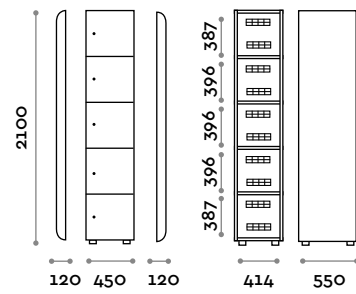

ASM03

Armario 5 hojas