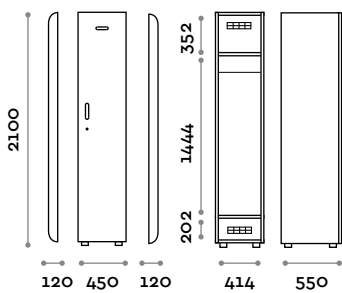

ASM01

Casier 1 porte