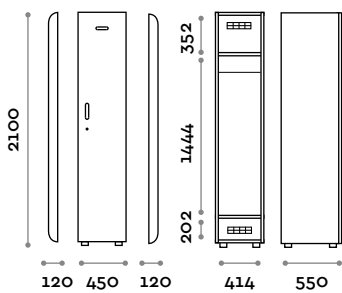

Maniglia ad incasso in zama

Dimensioni

L 42 mm / P 12 mm / H 106 mm

cromo lucido

Numeri

Inclusi

ACCTAI

Numero inciso su piastra in acciaio,
(135×40 mm). Fissaggio con viti.

ASM02
Single column 2-tiers locker

ASM03
Single column 5-tiers locker

Handles

Included

- **HAN 03**

Zamak handle

Dimensions

W 42 mm / D 12 mm / H 106 mm