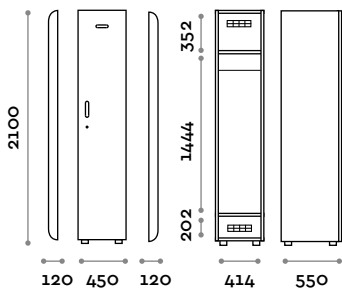

ASM01

Armario 1 hoja