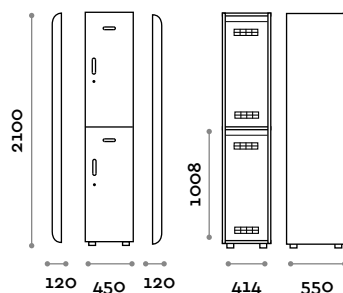

ASM02

Casier 2 portes