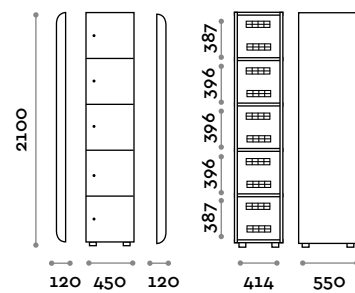

Casier 1 porte

ASM02

Casier 2 portes

ASM03

Casier 5 portes

Poignées

Incluses

- **HAN 03**

Poignée en zamak

Dimensions

L 42 mm / P 12 mm / H 106 mm

chrome brillant

Nombres

Incluses

ACCTAI

Numéro gravé sur une plaque en acier inoxydable (135×40 mm).