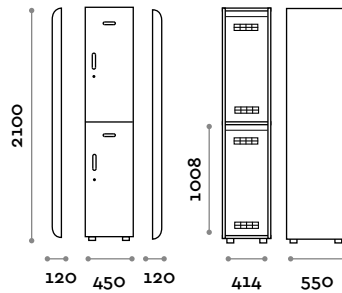

ASM02

Schrank mit 2 Türen