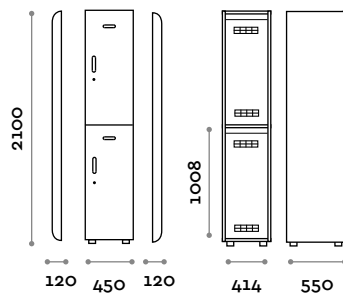

ASM02

Armario 2 hojas