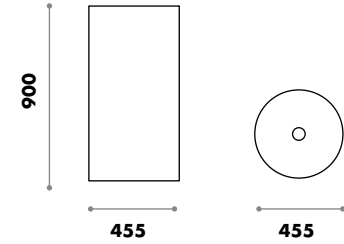

Fit Interiors

Gruppo P&G srl
Via Emilia, n.3916
47020 Longiano (FC), Italy
tel. (+39) 0547 58746
info@gruppopeg.com

Fit Interiors Germany

Gruppo P&G srl
Bad Nauheimer Str. 4
64289 Darmstadt, Deutschland
Tel. +49 (0) 6151-73475 125
Fax +49 (0) 6151-73475 150
infodeutschland@gruppopeg.com

follow us

Pila

MATTSTONE
white